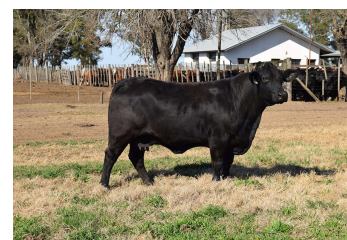

CABURÉ

RANCHO BRG 4390 SUNDANCE

BRANGUS NEGRO

RP: 4390

HBA: 114314

NAC: 2003-09-30

REG: DEFINITIVO

PADRE DE RAZA

Toro Padre de alta incidencia en la raza, excelente performance de sus hijos en exposiciones y rodeos comerciales. Muy correcto en su línea superior, muy largo, profundo y de excelentes cuartos posteriores. Se destaca por su facilidad de parto avalado por los Dep's de sus crías. Sus hijas se destacan por su femineidad y su precocidad, siendo unas madres excelentes. Uno de los toros de mayor progenie y calidad, nacido y criado en Rancho Grande. Se pueden ver muchos hijos y nietos en las exposiciones. Sus Dep's lo posicionan entre los mejores de la raza para todos los rasgos y ya con una gran precisión. ¡Sin dudas Caburé es de los mejores padres consolidados que tiene la raza!

COWBOY OF BRINKS
SUNDANCE OF BRINKS 392G9
MISS BB NEW PERFORMER 39

CORRALERO 777 YASTA (CHALTEN)
RANCHO BRG 2552
RANCHO 1380

PN: 30.00 Kg. **PD:** 280.00 Kg.
P12M: **PA:** 940.00 Kg.
CE: 44.00 Cm. **AC:**

PROPIETARIO:
GENPRO S.A.

CRIADOR:
GRUPO PEYRANO FIDUCIARIA SRL

Mr Brangus, hijo de CABURÉ

Hija de CABURÉ

Rasgos	PN	PD	APM	LyC	PF	CE	AOB	GD	GC	MARM.
DEP	-0.45	7.36	2.96	6.64	12.35	0.98	3.18	.13	0.12	0.15
Prec.	.99	.98	.95		.97	.97	.86	.84	.84	.85
Ranking	17%					31%	7%			
PROMEDIO	0.03	7.28	3.08	6.71	15.52	0.75	0.9756549	.29	0.270940587	0.17