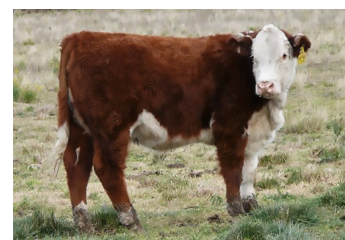

TANGO

FERVILL TANGO INVASOR QUEBEC

RP: X369

HBA: 423338

NAC: 2010-04-30

Es un toro muy balanceado, de muy buen color, con excelente estructura ósea, muy ancho atrás. Largo y correcto en su línea superior, moderado en tamaño, con la posibilidad de usarse en rodeos comerciales añadiendo peso final y rendimiento sin aumentar en altura. Muy reconocido hijo de INVASOR. Sus crías se han destacado tanto en la pista como en el campo por su equilibrio, con gran arco de costilla, anchas y de muy correcta estructura..

FAROL X383 EINSTEIN DAYWORK
MIRASIERRA FAROLERO X8
 MIRASIERRA MAINLINE X7607

SAN EDMUNDO 187 QUEBEC QKR
FERVILL APARCERA ESTRELLA
 FAROL X226 STMAN JESMAR 64

PN: 36.00 Kg. **PD:** 231.00 Kg.

P12M: **PA:** 975.00 Kg.

CE: 43.00 Cm. **AC:**

PROPIETARIO:
 CABAÑA DON LUIS DE GROSSO M. Y D.

CRIADOR:
 CABAÑA LA ARGENTINA DE CANTARELLI PEREZ

Malvina, hija de TANGO

HEREFORD NACIONAL	FPD	FPH	PN	PD	PA	PF	PVA	LECHE	LyC	CE	PC	AOB	EGD	MARM.
DEP	2.4	0.6	1.5	24.2	39.4	37.1	42.2	5.9	17.9	0.7	26.9	2.26	-0.23	0.13
PREC	0.26	0.28	0.62	0.51	0.50	0.45	0.27	0.24	0.33	0.44	0.10	0.10	0.19	0.17
Ranking		20%		10%	10%	20%	10%	35%	15%	20%	25%	15%		
Promedio de la Raza (AR)	+6.0	-2.1	+1.4	+19.2	+30.8	+30.5	+36.2	+5.2	+14.8	+0.5	+25.3	+1.42	-0.03	+0.09