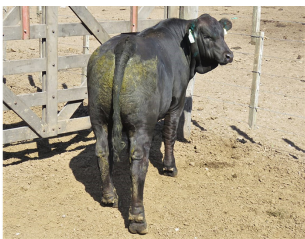

Hijo de SHOW BULL